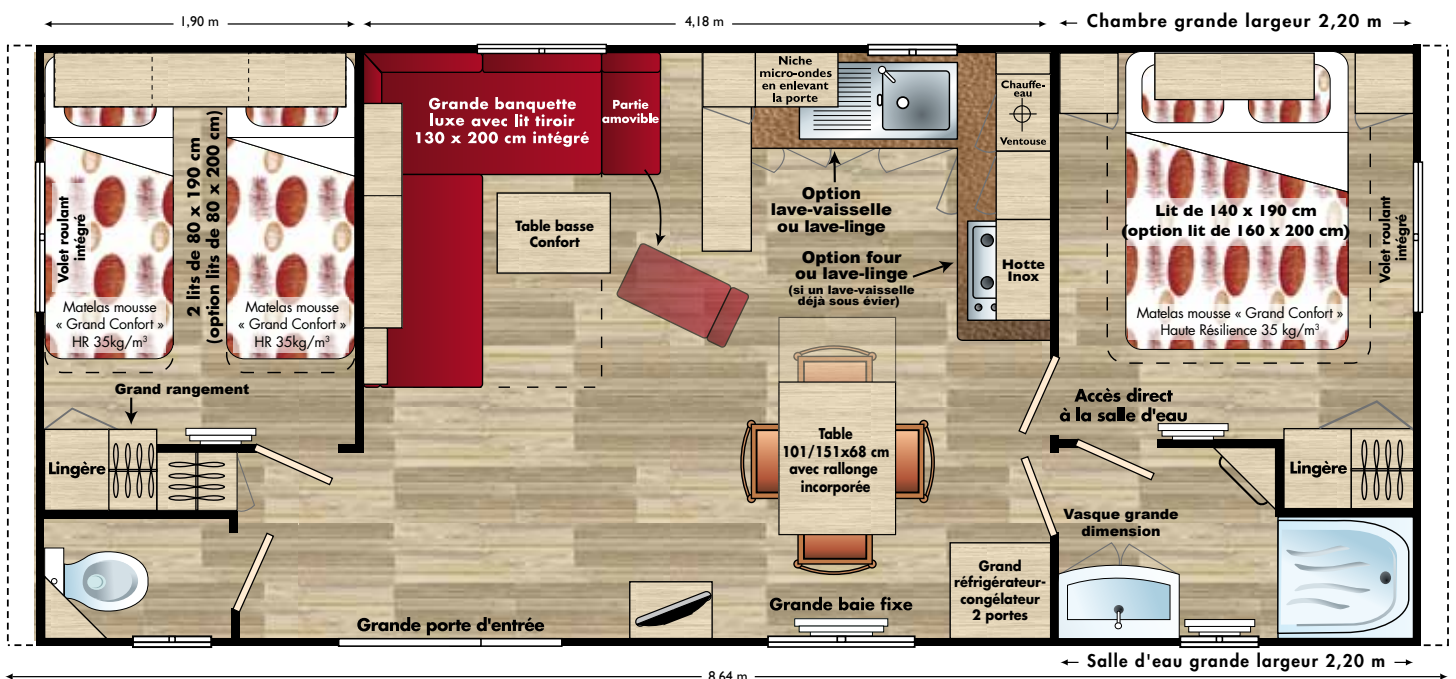

Galaxie Confort 2010

8,64 x 4,00 m. - 2 chambres
4 à 6 personnes - 32,00 m²

- **Dimensions** (hors tout, gouttières comprises) : 8,64 x 4 m.
- **Superficie** (occupation au sol) = 32,00 m²
- **Couchage** : 4 à 6 personnes
- **2 chambres + lit tiroir dans le séjour**
- **Équipement Confort** : isolation renforcée, convecteurs dans toutes les pièces, chauffe-eau grande puissance, volet roulant dans les chambres, voilage, banquette luxe, etc.

Galaxie Confort 2010

Dimensions (hors tout, gouttières comprises) : **8,64 x 4 m.**

Superficie (Long. x Larg ext. MH : 8,46 m x 3,78 m) = **32,00 m²**

2 chambres + lit tiroir dans le séjour

Couchage : 4 à 6 personnes

Séjour (plafond rampant : 2,08 / 2,46 m)

- Grande banquette luxe multi-coussins avec coffre de rangement à vérin, lit tiroir intégré et fauteuil amovible, tissu traité anti-taches Teflon® et anti-moisissures Sanitized®
- Meubles de rangement avec portes au-dessus de la banquette
- Table basse de salon à roulettes - Meuble TV - Penderie/Placard à balais
- Voilage - Rideaux souples avec embrases

Chambre enfants

- 2 lits de 80 x 190 cm, matelas "Grand Confort"
- 1 chevet amovible, 3 rangements hauts - 1 véritable penderie-lingerie

Salle d'eau et WC

- Cabine de douche thermoformée 80 x 80 cm avec porte en verre Sécurité
- Vasque grande dimension avec mitigeur luxe
- Extracteur d'air avec interrupteur
- Meuble étagère d'angle de grande dimension
- Store enrouleur de série (intimité) **Point fort IRM**