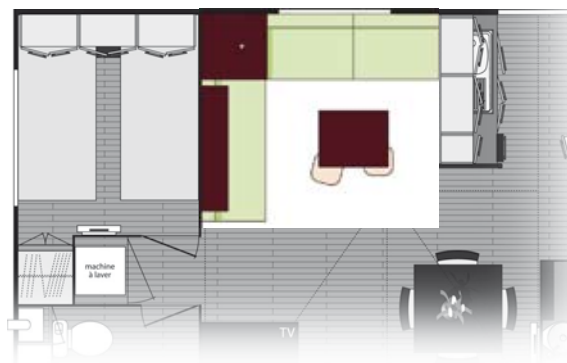

O'Tiny Prestige 880 2ch

Des équipements ingénieux

Longueur 8,80 m | Largeur 4,00 m | Hauteur 3,45 m
Surface 32,97 m² | Couchages 4/6 personnes
Dimensions hors tout (gouttières comprises)

Coffre de rangement wengé dans le salon (en option)

O'Tiny Prestige 880 2ch

Des équipements ingénieux

- Une résidence mobile compacte très grand confort.
- Une cuisine ouverte sur l'espace de vie par un bar/passe-plat design.
- Un emplacement lave linge dissimulé dans un placard.
- Des chambres parents et enfants séparées par l'espace de vie.
- Une chambre parents dotée d'un dressing et de grands rangements.
- Une salle d'eau moderne équipée d'une douche d'angle.

Modèle équipé selon le tableau "équipement général et options"

O'HARA
le plein de vie !